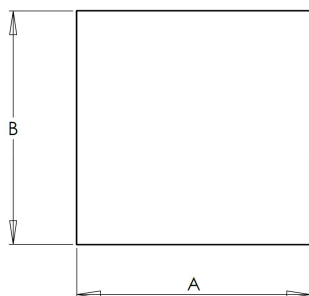

Kategorie: Interiérová svítidla

Materiál: Ocel

Tvar: Čtvercový / obdélníkový

Světelný zdroj: LED

Vestavné LED svítidlo s technologií backlite vhodné pro rastrový strop M600. Tělo svítidla z ocelového plechu, práškově lakováno. Mikroprismatický difuzor s vysokým omezením oslnění. Díky provedení v krytí IP54 nabízí spolehlivou ochranu proti prachu a vlhkosti. Svítidlo je vybaveno elektronickým předřadníkem s možností nastavení výkonu v rozsahu 12-24 W a 24-36,2 W nebo stmívatelným elektronickým předřadníkem s podporou protokolu DALI-2 pro snadné začlenění do inteligentních osvětlovacích systémů.

- Elektronický nebo stmívatelný elektronický předřadník s protokolem DALI-2.
- TunableWhite, Emergency 1H/3H na vyžádání.

Rozměr vyzařovací plochy:

555 x 555 mm
1155 x 255 mm

Rozměr výřezu do stropu:

563 x 563 mm
1126 x 281 mm

XXXXXX.XX? 0 Bílá

PANEL PRO IP54

Objednávací kód	TYP DIFÚZORU	SVÍTIDLO		CRI	CCT [K]	Příkon svítidla [W]	Rozměry			Stupeň krytí	Směr vyzařování	Hmotnost [kg]
		sv.tok [lm]	[lm/W]				A [mm]	B [mm]	C [mm]			
279-043010.710.24	MP	3720	155	90	4000K	24,0	595	595	32	IP54	DIR	3,8
279-043010.710.36	MP	5390	148	90	4000K	36,2	595	595	32	IP54	DIR	3,8
279-043110.710.24	MP	3720	155	90	4000K	24,0	1195	295	32	IP54	DIR	3,8
279-043110.710.36	MP	5390	148	90	4000K	36,2	1195	295	32	IP54	DIR	3,8

Souhrn parametrů

Stupeň krytí	IP54	Rozměry:	595 x 595 x 32
Mechanická odolnost	IK03		1195 x 295 x 32
Elektrická třída	II		
Směr vyzařování	DIR		
Způsob montáže	Vestavné		
Životnost LED	L80/B20 60000h Ta 25°C		
Záruka	60 měsíců		