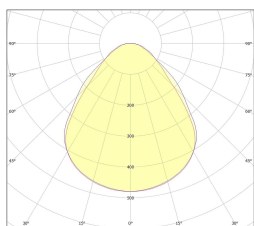

Vyzařovací charakteristika:

Microprisma