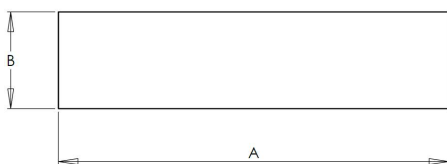

Kategorie: Interiérová svítidla

Materiál: Ocel

Tvar: Čtvercový / obdélníkový

Světelný zdroj: LED

Vestavné LED svítidlo s technologií backlite vhodné pro rastrový strop M600. Tělo svítidla z ocelového plechu, práškově lakováno. Mikroprismatický difuzor s vysokým omezením oslnění. Díky provedení v krytí IP54 nabízí spolehlivou ochranu proti prachu a vlhkosti. Svítidlo je vybaveno elektronickým předřadníkem s možností nastavení výkonu v rozsahu 12-24 W a 24-36,2 W nebo stmívatelným elektronickým předřadníkem s podporou protokolu DALI-2 pro snadné začlenění do inteligentních osvětlovacích systémů.

- Elektronický nebo stmívatelný elektronický předřadník s protokolem DALI-2.
- TunableWhite, Emergency 1H/3H na vyžádání.

Rozměr vyzařovací plochy:

555 x 555 mm
1155 x 255 mm

Rozměr výřezu do stropu:

563 x 563 mm
1126 x 281 mm

Souhrn parametrů

Stupeň krytí	IP54	Rozměry:	595 x 595 x 32
Mechanická odolnost	IK03		1195 x 295 x 32
Elektrická třída	II		
Směr vyzařování	DIR		
Způsob montáže	Vestavné		
Životnost LED	L80/B20 60000h Ta 25°C		
Záruka	60 měsíců		